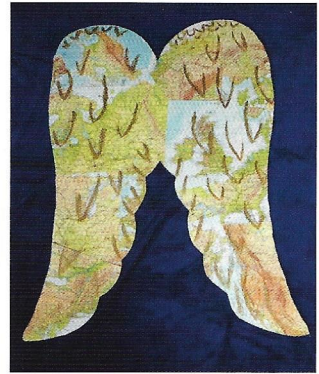

18.10.2019 bis 03.11.2019 | 10.00 Uhr bis 18.00 Uhr
Ausstellung

„ENGEL UNTER UNS“

Engelsflügel in der Pfarrkirche

Anleitung: Eva-Maria Born

Diesem Projekt liegt der Gedanke zu Grunde, nicht etwas für die Gemeinde zu kreieren, sondern mit der Gemeinde. Viele, viele Menschen prägen – haupt- oder ehrenamtlich – in unterschiedlichen Gruppierungen das Gesicht einer Pfarrei, und oft ist dies einem gar nicht richtig bewusst.

Dabei prägt ja jeden einzelnen Aktiven eine ungeheure Energie. Man stellt sich die Frage: Was verleiht ihnen diese Flügel? Eine spannende Frage!

Verschiedene Gruppierungen der Pfarrei wurden gebeten, Engelsflügel zu gestalten. Die Flügel schweben nun frei im Kirchenraum. Der Besucher schaut nach oben und fühlt sich von Engeln umgeben.

Fotoaktion am Platz vor der Kirche oder in der Kirche

18.10.2019 | 16:00 Uhr bis 20:00 Uhr

19.10.2019 | 16:00 Uhr bis 19:00 Uhr

20.10.2019 | 12:00 Uhr bis 18:00 Uhr

Auf einer großen Stoffbahn wird aus bunten Papierfedern ein überdimensionales Flügelpaar gestaltet, vor dem man ein Foto machen kann. Jeder Besucher darf so selbst zum Engel werden.